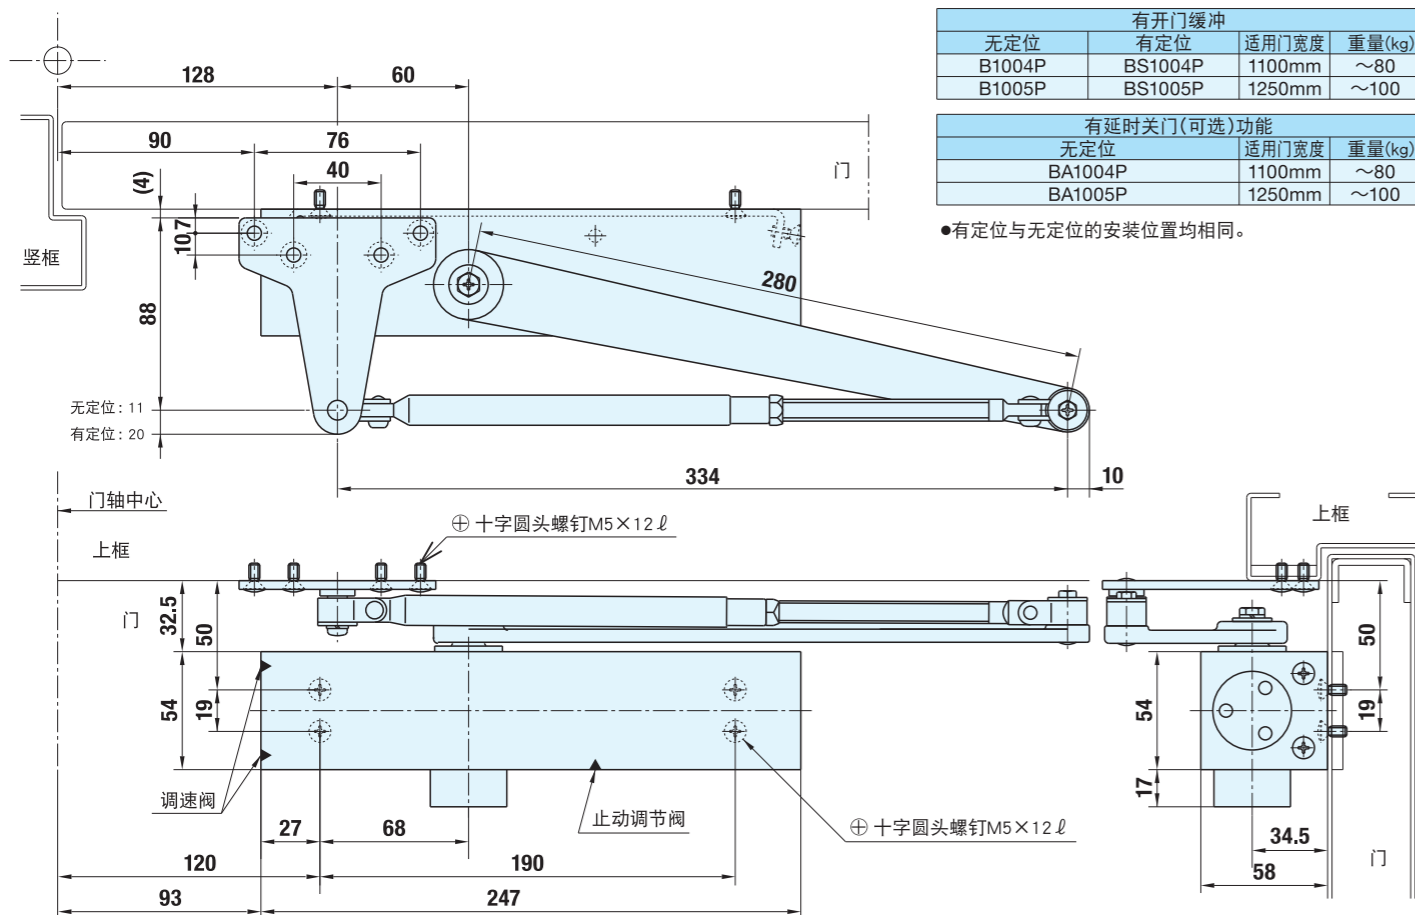

1000系列 安装图

1000系列 尺寸 4.5号

※带设定缓慢关闭功能

1000系列 尺寸 4.5号(带止动功能)

※带设定缓慢关闭功能

1000系列 安装图

1000系列 尺寸 6.7号

1000系列 尺寸 6.7号(有开门缓冲)