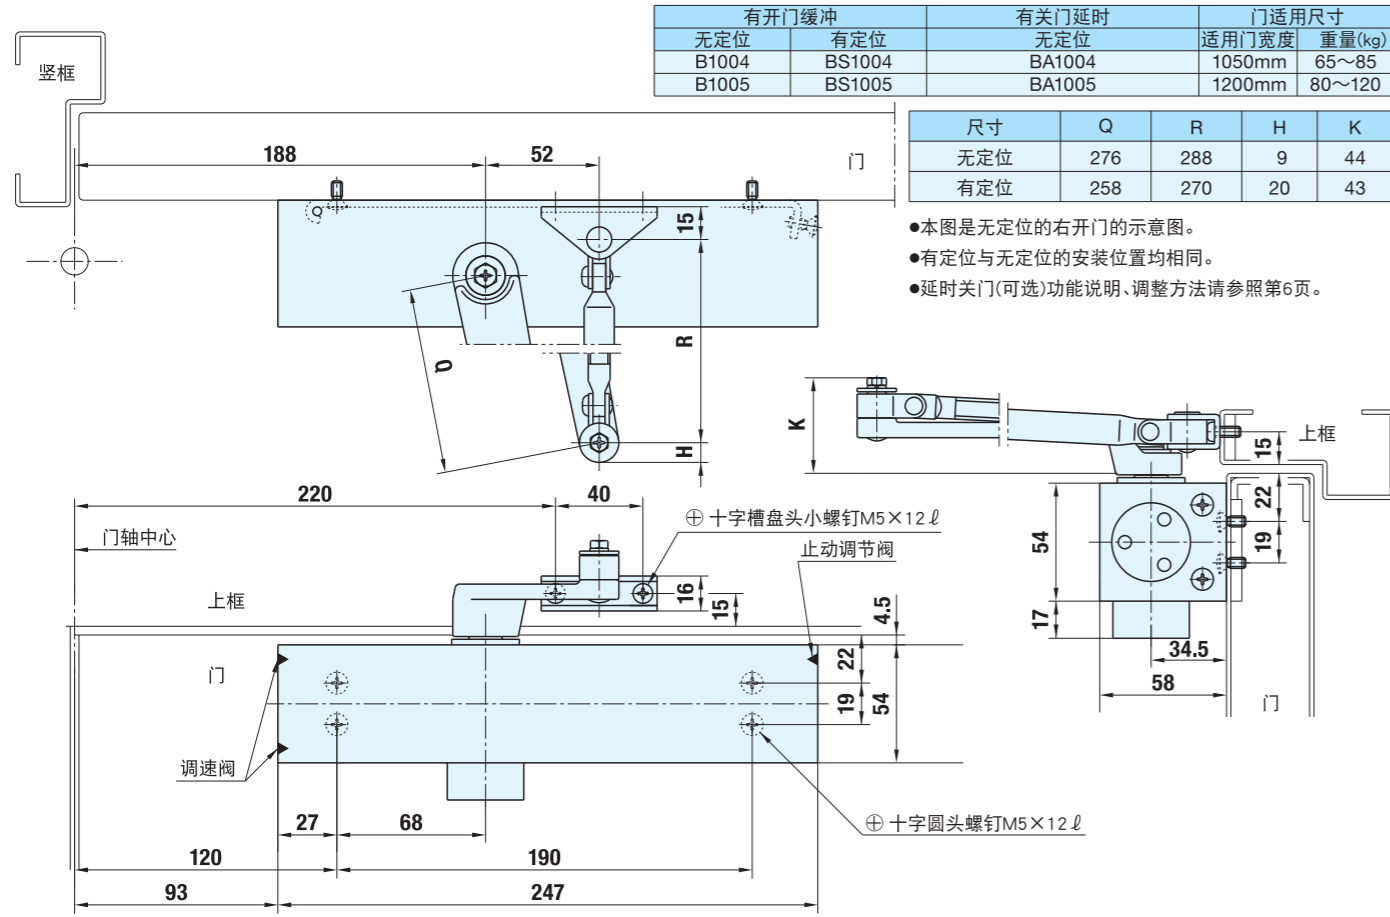

1000系列 安装图

1000系列 尺寸 4.5号

※带设定缓慢关闭功能

1000系列 尺寸 4.5号(带止动功能)

※带设定缓慢关闭功能

1000系列 安装图

1000系列 尺寸 6.7号

1000系列 尺寸 6.7号(有开门缓冲)