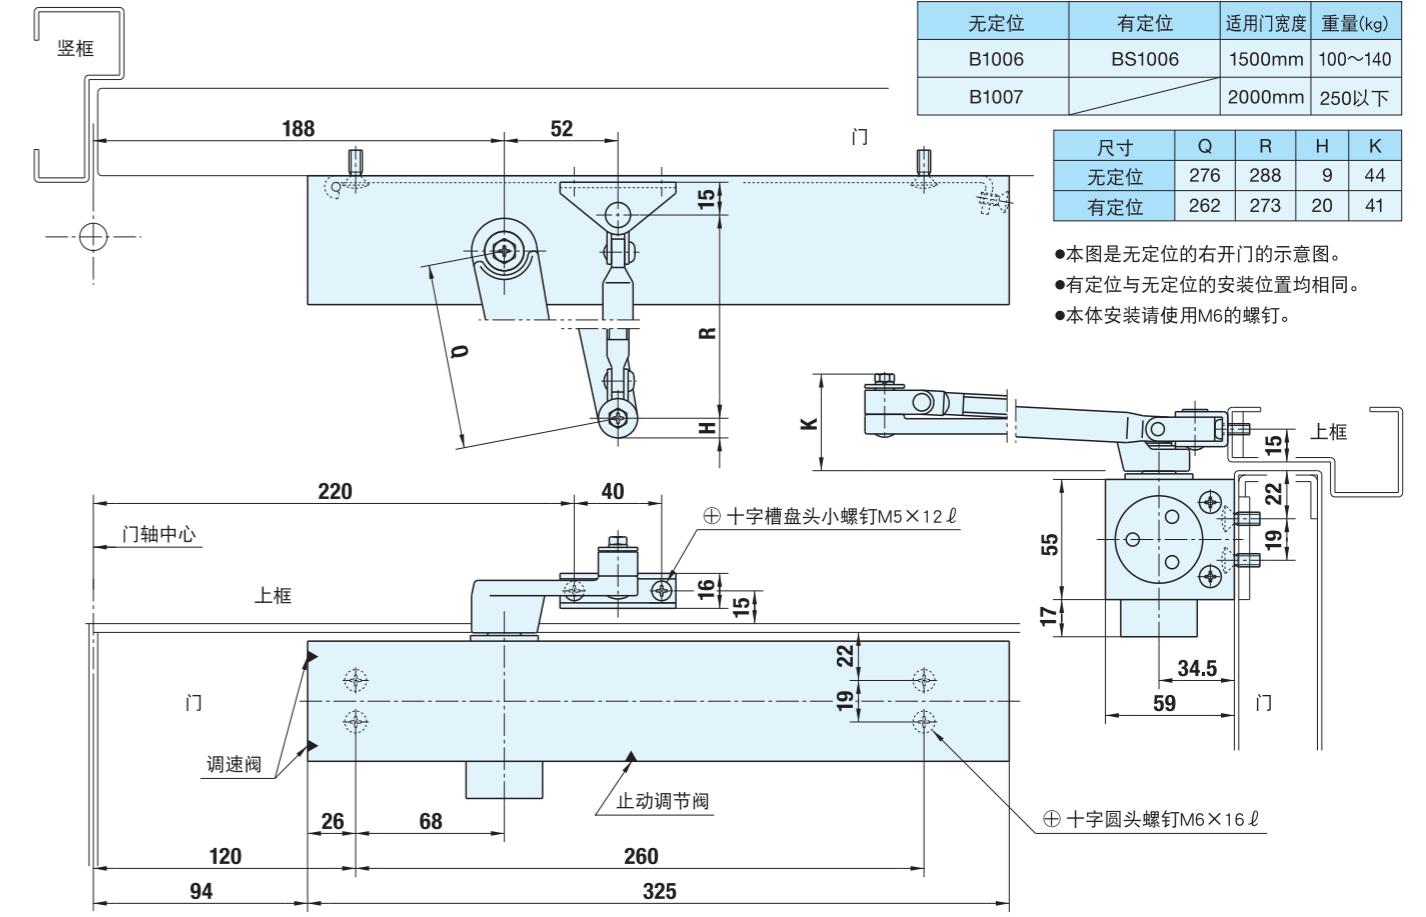

1000系列 安装图

1000系列 尺寸 4.5号

※带设定缓慢关闭功能

1000系列 尺寸 4.5号(带止动功能)

※带设定缓慢关闭功能

1000系列 安装图

1000系列 尺寸 6.7号

1000系列 尺寸 6.7号(有开门缓冲)