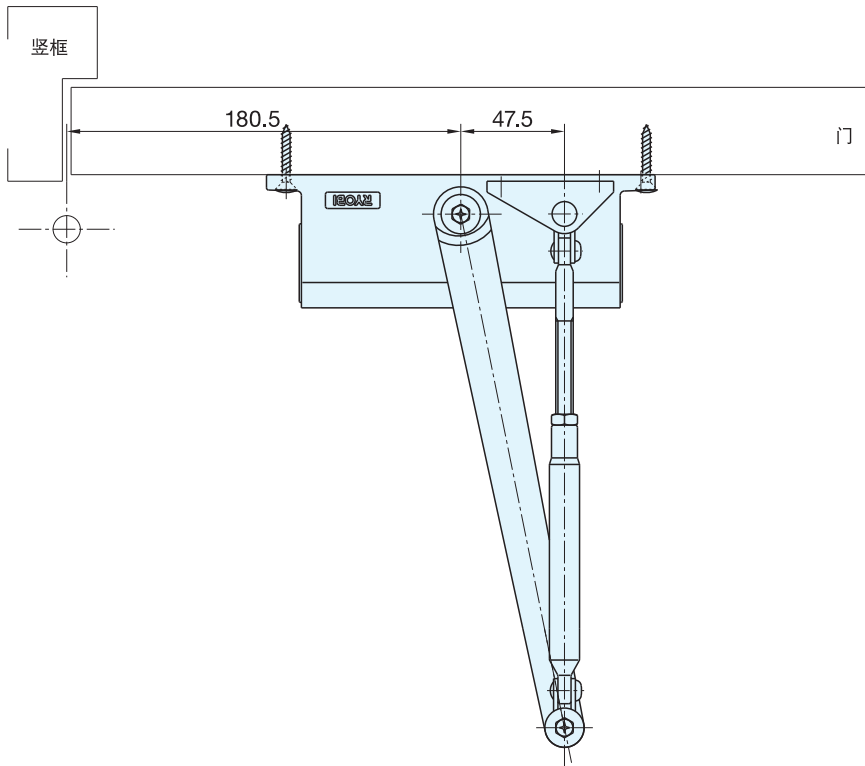

# 8803 标准安装图

尺寸 3号

无定位	有定位	适用门宽度	重量(kg)
8803	S8803	950mm	40~65

- 本图是具有定位功能产品的示意图。
- 无定位和有定位的安装位置相同。
- 本图是右开门的示意图。